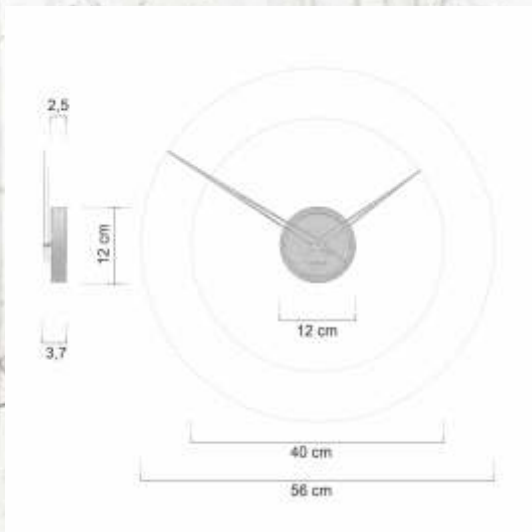

10-038-85  
canaletto

10-038-86  
pinstripe

*Zyra* (25x48 cm)

65 - wall clock

10-329-1  
white

10-329-2  
aluminium

10-329-3  
quartz grey

10-329-5  
black