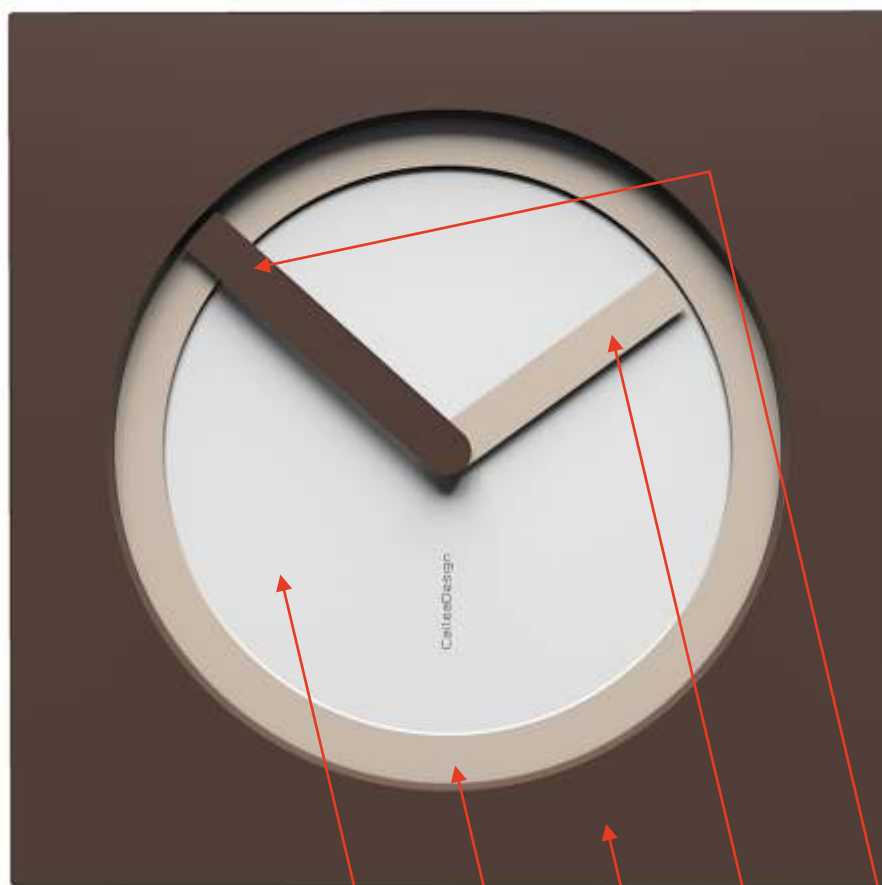

Kam (36x36 cm)

---

22 - wall clock

*Wall clock Kam - Q11-C12-B69-O12-M69*

Kam è un orologio da personalizzare completamente. Ha 5 colori da scegliere. Uno per il quadrante (Q), uno per il bordo (B), uno per la cornice (C), uno per la lancetta nelle ore (O) ed uno per la lancetta dei minuti (M). Per ogni sezione dell'orologio possiamo scegliere tra 34 colori disponibili. Per comporre il codice dell'articolo desiderato basta scrivere la lettera seguita dal codice colore che si trova associato ad ogni colore nella nostra palette colori.